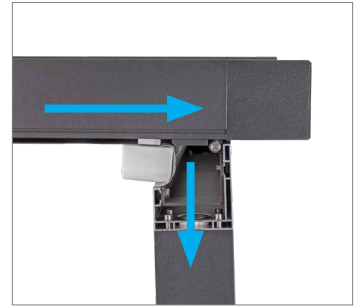

Maximaler Schattenspender

Große Terrassen lassen sich mit der QUBE Center bis zu einer Breite von 13 m und einer Tiefe von 6,5 m schützen.

Patentiertes Abdichtungssystem

An den seitlichen Führungsschienen ist ein patentierter Regenschutzkeder angebracht. Dieses Profil kann sich bei Bewegung des Tuches nicht verschieben und liegt mit zwei Dichtlippen am Tuch an. Dabei sorgt es für die erforderliche Dichtigkeit und verhindert selbst bei Wind, dass Wasser eindringt.

Durch ein kaum sichtbares Schutzdach ist das Tuch im eingefahrenen Zustand gegen Verschmutzungen von oben geschützt.

Intelligente, verdeckt liegende Entwässerung

Das wasserdichte Tuch leitet das Regenwasser in die vordere Regenrinne. Von dort wird das Wasser verdeckt liegend durch die Stützen entwässert. Keine außenliegenden Fallrohrkonstruktionen stören das harmonische Gesamtbild.

Verstellbare Stützfüße

Kleinste Unebenheiten der Terrasse werden über die Konstruktion aufgenommen. Die verdeckt liegenden und verstellbaren Stützfüße ermöglichen eine schnelle und einwandfreie Montage der Pergola.