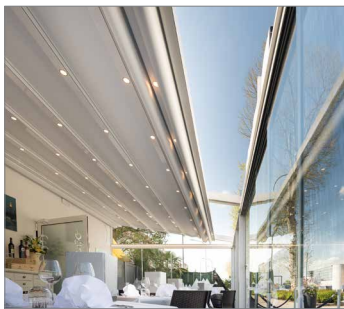

QUBE CENTER

EIN PRODUKT VIELE MÖGLICHKEITEN

Kompletter Schutz verbunden mit ansprechendem Design

Die QUBE Center zeichnet sich durch ihre Modularität bei größtmöglichem Schutz der Terrasse aus. Die Aluminiumkonstruktion schafft in Verbindung mit dem wasserdichten Stoff und Senkrechten Zip-Markisen und/oder Ganzglas-Schiebetüren einen idealen Schutz für Ihre Terrasse ohne dabei aufdringlich zu wirken.

Maximaler Schattenspender

Große Terrassen lassen sich mit der QUBE Center bis zu einer Breite von 13 m und einer Tiefe von 6,5 m schützen.