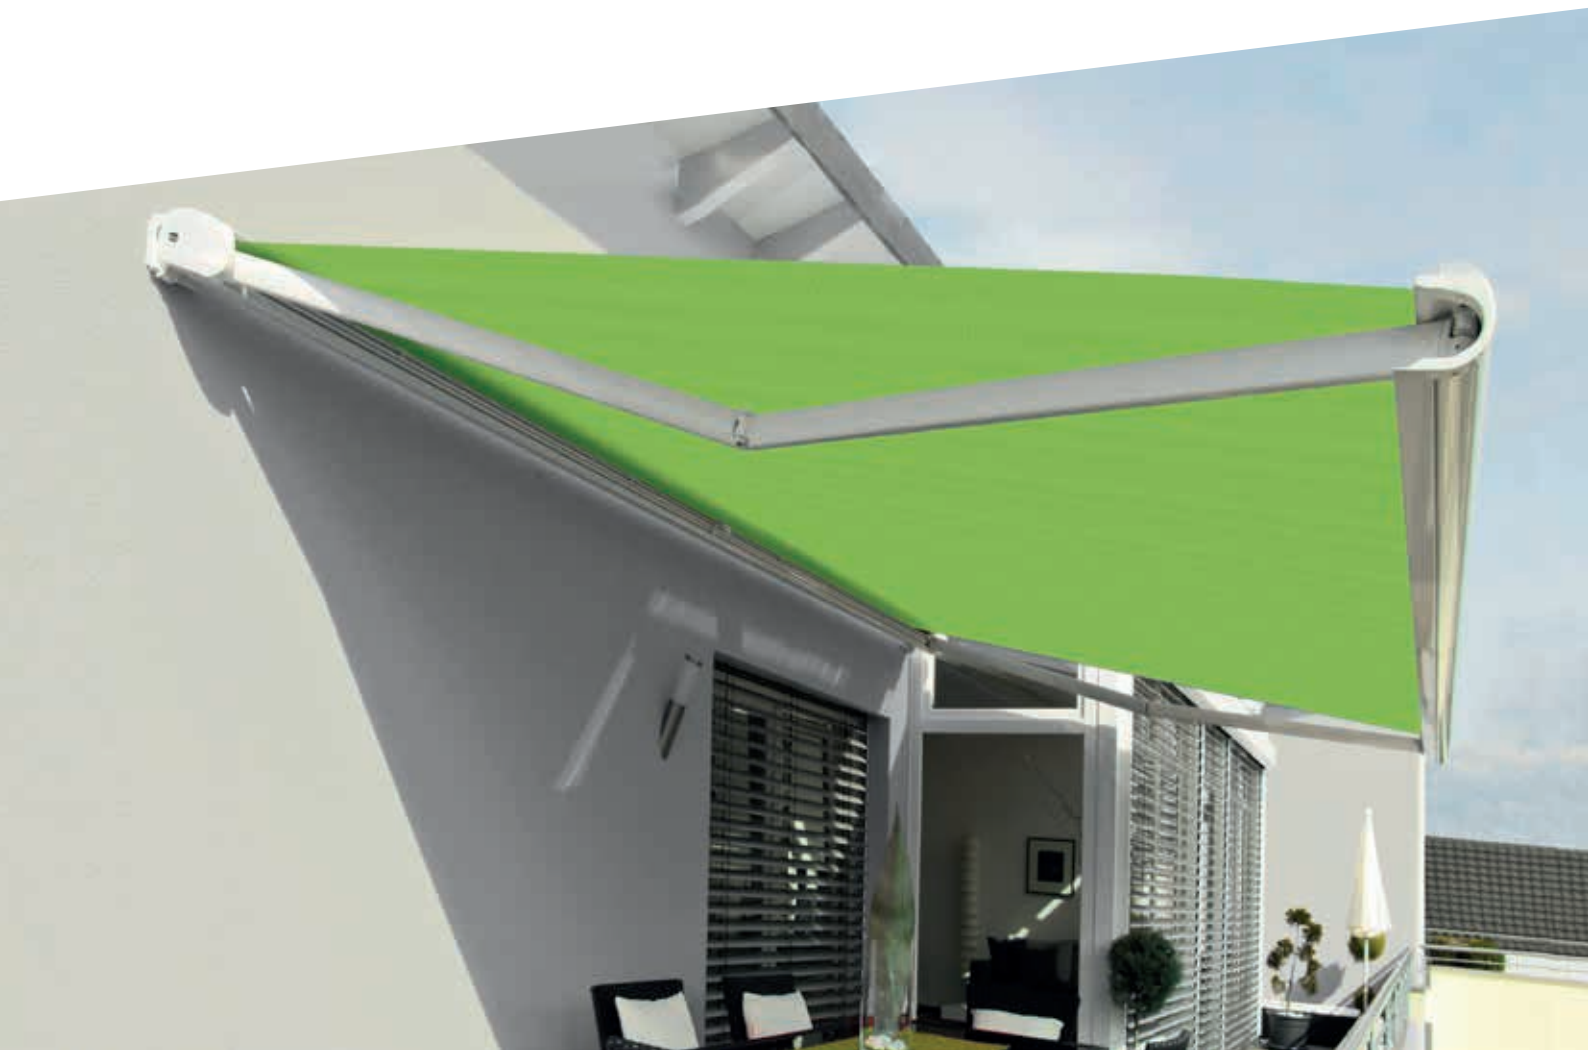

CE Made in Germany

ERHARDT Markisenbau fertigt alle Markisen in Burtenbach (Bayern). Größtmöglicher Service und eine permanente Fertigungskontrolle garantieren hohe Qualität.