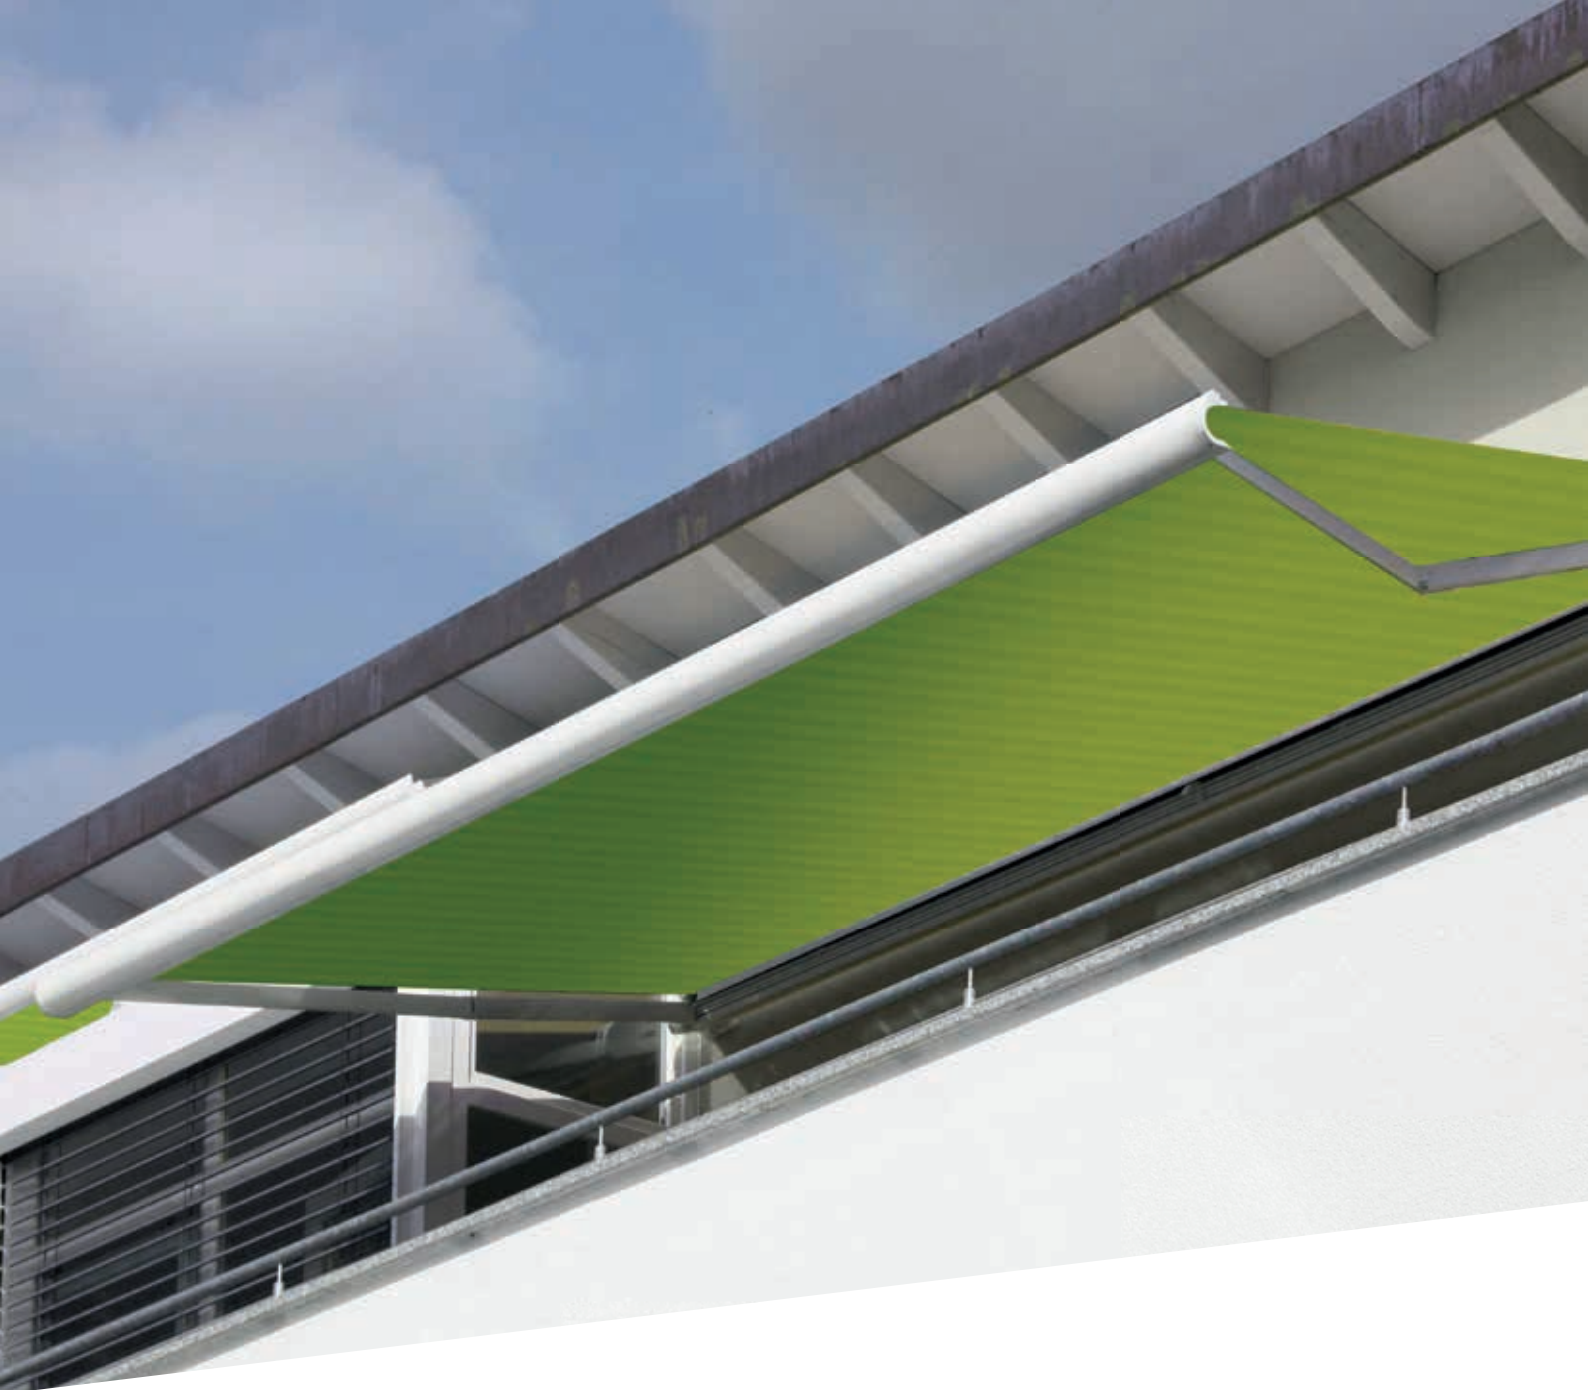

ERHARDT J

ERHARDT J
DIE BEWÄHRTE KASSETTENMARKISE,
DIE IM DETAIL ÜBERZEUGT

 **ERHARDT[®]
MARKISEN**

Mehr. Freude. Leben. Zuhause.

ERHARDT J

DURCHDACHT BIS INS DETAIL

Bei dieser Kassettenmarkise ist die komplette Technik und das Tuch im eingefahrenen Zustand nicht sichtbar. Somit ist maximaler Schutz vor Witterungseinflüssen bei gleichzeitig unauffälliger Optik gewährleistet. Die inliegend integrierte Regenrinne sorgt für eine kontrollierte Entwässerung. Eine Dichtlippe bringt höchste Dichtigkeit der Kassette und ermöglicht ein schonendes, leises Schließen. Zudem bieten die verschiedenen Konsolen und Halterungen eine optisch und technisch ansprechende Lösung für fast jede Montagesituation. Eine Funkfernbedienung für den Motor bietet noch mehr Freiheit und ist optional bestellbar. Langlebige Materialien und hochwertige Verarbeitung sind die Basis für ausgereifte Funktionalität.

ERHARDT J

EIN PRODUKT VIELE MÖGLICHKEITEN

Design

Die ERHARDT J ist mit ihrer Formensprache zeitlos elegant. Die Ausfallstange fügt sich im geschlossenen Zustand komplett der Kassette an, die somit als Einheit wahrgenommen wird.

Rundumschutz

Bei der Kassettenmarkise ist die komplette Technik und das Tuch im eingefahrenen Zustand nicht sichtbar. Somit ist maximaler Schutz vor Witterungseinflüssen bei gleichzeitig unauffälliger Optik gewährleistet.

Gelenkarme für höchste Belastung

Eine stabile Mechanik im Armmittelgelenk mit einer Spezial-Flyer-Kette aus Edelstahl gewährleistet Langlebigkeit, eine hohe Stabilität und extreme Belastbarkeit.

Individuelle Neigungsverstellung